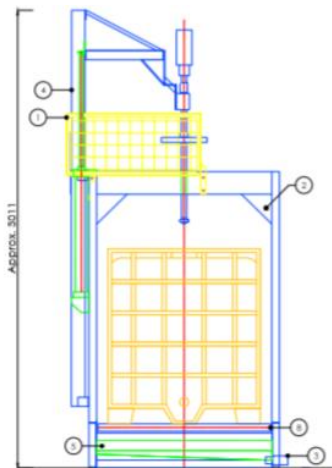

|                      |          |
|----------------------|----------|
| <b>Pressure</b>      | 180 BAR  |
| <b>Flow Rate</b>     | 11L/ min |
| <b>Power</b>         | 2.9kW    |
| <b>Test Time</b>     | 2 min    |
| <b>Test Pressure</b> | 5 min    |