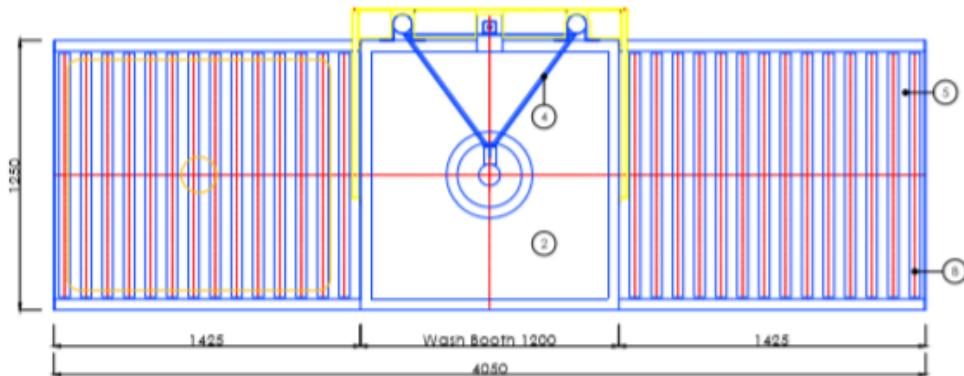

|                      |          |
|----------------------|----------|
| <b>Pressure</b>      | 180 BAR  |
| <b>Flow Rate</b>     | 11L/ min |
| <b>Power</b>         | 2.9kW    |
| <b>Test Time</b>     | 2 min    |
| <b>Test Pressure</b> | 5 min    |